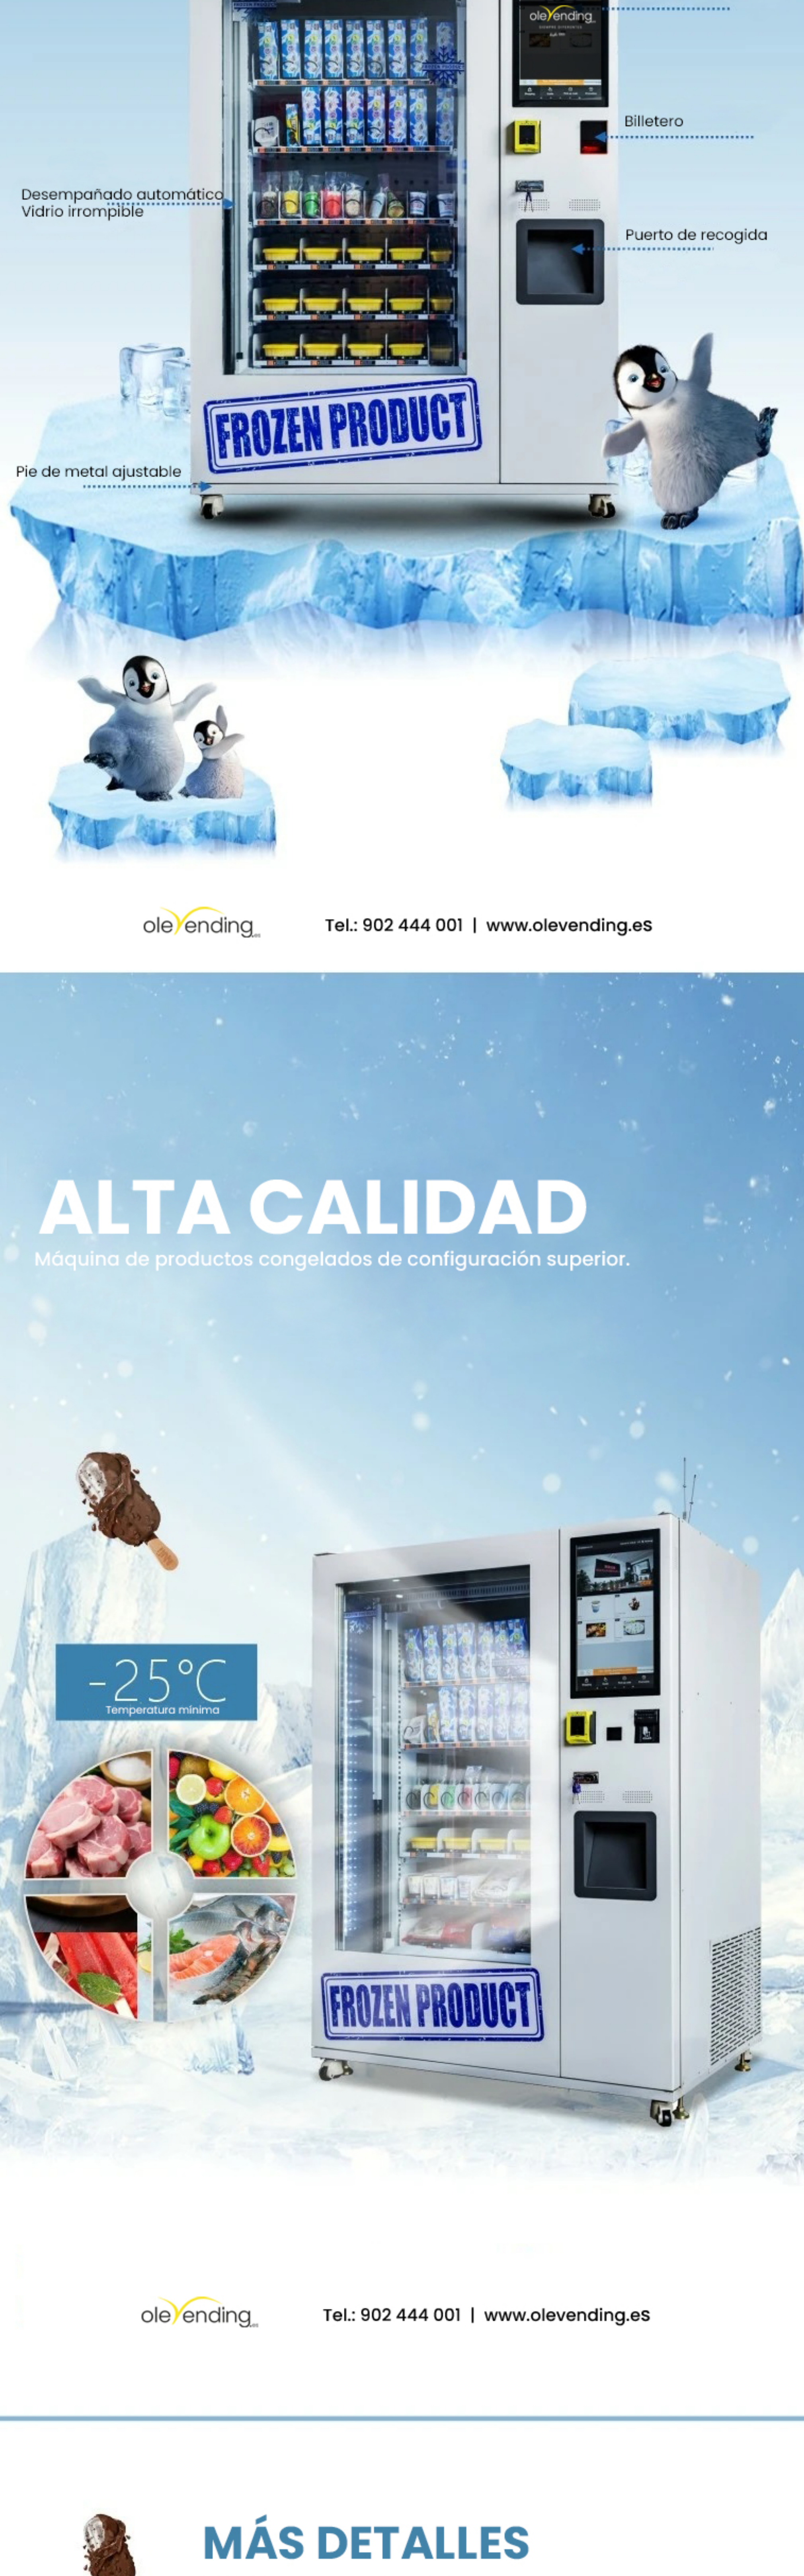

oleending

Tel.: 902 444 001 | www.olevending.es

ALTA CALIDAD

Máquina de productos congelados de configuración superior.